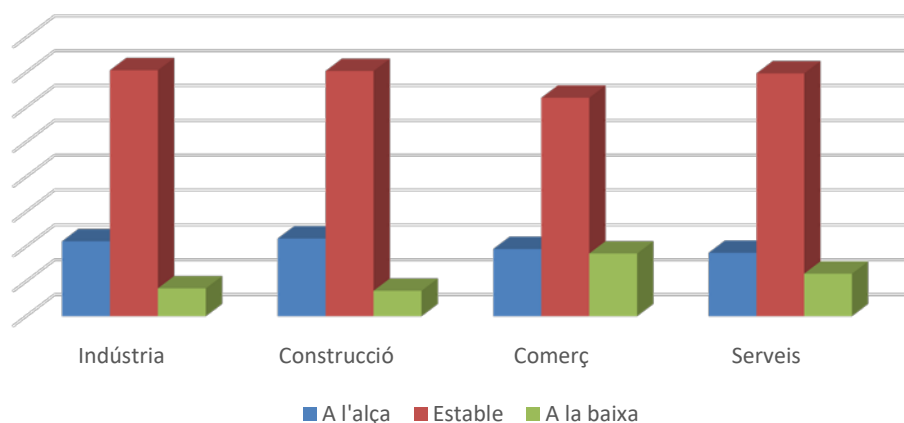

Evolució de la marxa del negoci per sector d'activitat.
Lleida 3r trimestre del 2021

2. Principals indicadors de clima empresarial. Lleida. 3r trimestre de 2021

Marxa del negoci per sector d'activitat comparatiu amb Catalunya.

	Lleida	Catalunya
Indústria		
Evolució respecte del trimestre anterior	13,5	8,1
Expectatives	16,9	9,4
Construcció		
Evolució respecte del trimestre anterior	15,0	7,1
Expectatives	13,0	8,1
Comerç		
Evolució respecte del trimestre anterior	1,3	0,0
Expectatives	-5,0	-1,9
Serveis*		
Evolució respecte del trimestre anterior	6,0	5,9
Expectatives	2,1	7,9

*Nota: Les dades per Catalunya no inclouen el sector hotel·ler. En l'enquesta de Clima empresarial de Catalunya es troba desagregat.

- Les dades sobre l'evolució de la marxa del negoci són més positives per les empreses Lleidatanes respecte el total de Catalunya en tots els sectors d'activitat.
- Les expectatives per al proper trimestre també són més positives per les empreses Lleidatanes respecte les Catalanes excepte en el cas del Comerç i els serveis.